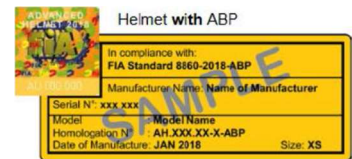

DMSB Helmnormen Automobilsport 2025

Nur im Slalomsport

055587-41628

ECE 22/05 & ECE 22/06
 (die Nr. im Kreis ist je nach Land variabel)

Aktuell unbegrenzt

FIA Standard **8860-2010**

FIA Standard **8859-2015**
 FIA Standard **8860-2018**